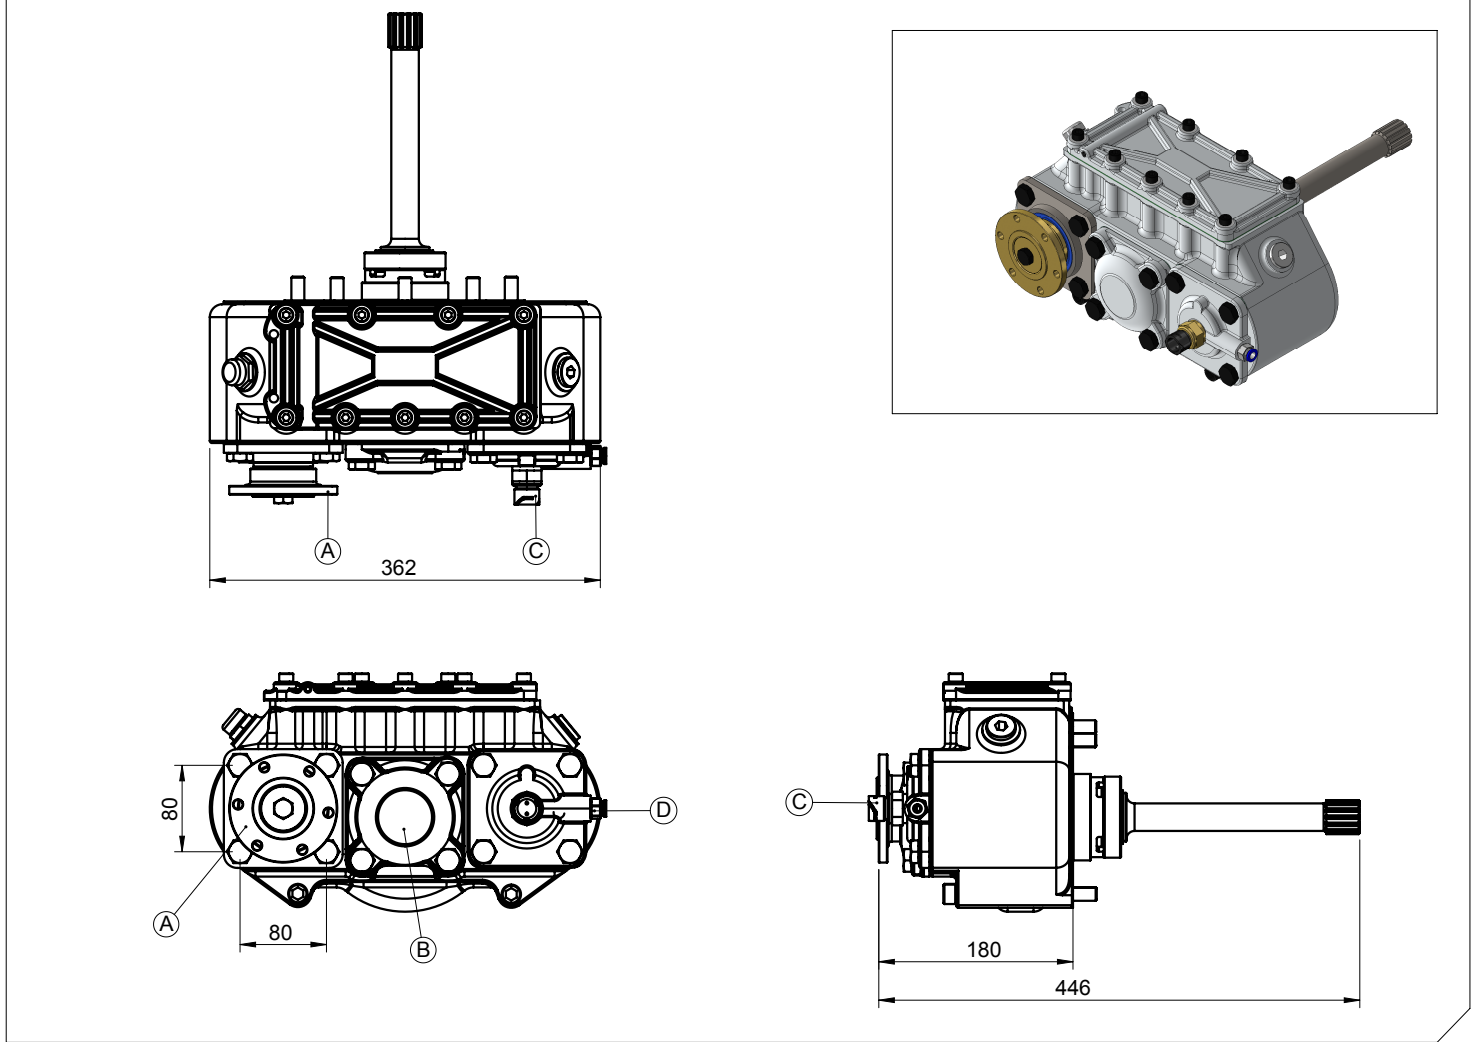

Araç Tipi Vehicle Type	MAN TGS 19.400 / 1846 FORD CARGO 2013 MODEL / IVECO 380 TRAKKER
Şanzıman Tipi Gearbox Type	ZF ASTRONIC OTOMATİK VİTES (B:252) 12AS 1800 / 16 AS 2630 (14.12) 2 AS 2130 F (15.86)

Ürün Kodu / Product Code	ZF.13
---------------------------------	--------------

Ürün Görünümleri / Products View

Opsiyonlar / Options

A: Flanş DIN120 (6 Delikli)
B: İkinci Çıkış (Opsiyonel)Uni 3 delik ve ISO 4 delik PTO bağlantılı
C: Elektrik Müşürü
D: Hava Girişi R1/4"

A: Flange DIN120 (6 Holes)
B: Second Output (Optional)Uni 3 bolt , ISO 4 bolt mtg.PTO
C: Passing Contact Switch
D: Air Inlet R1/4"

Teknik Bilgi / Technical Data

Güç / Power (Kw)	Maksimum Tork / Maximum Torque		Çevrim Oranı Ratio	Bağlantı Şekli Mounting Side	Kumanda Kontrol Control Type
	Nm	Kgm			
1000 Dev. / Dak.				KUYRUK/REAR	HAVALI/PNEUMATIC
102.8	982	100	1/1.22 1/1.48 1/1.79	Ağırlık / Weight (Kg)	Dönüş Yönü / Rotation Sense
				20	SOL/COUNTERCLOCKWISE(CCW)